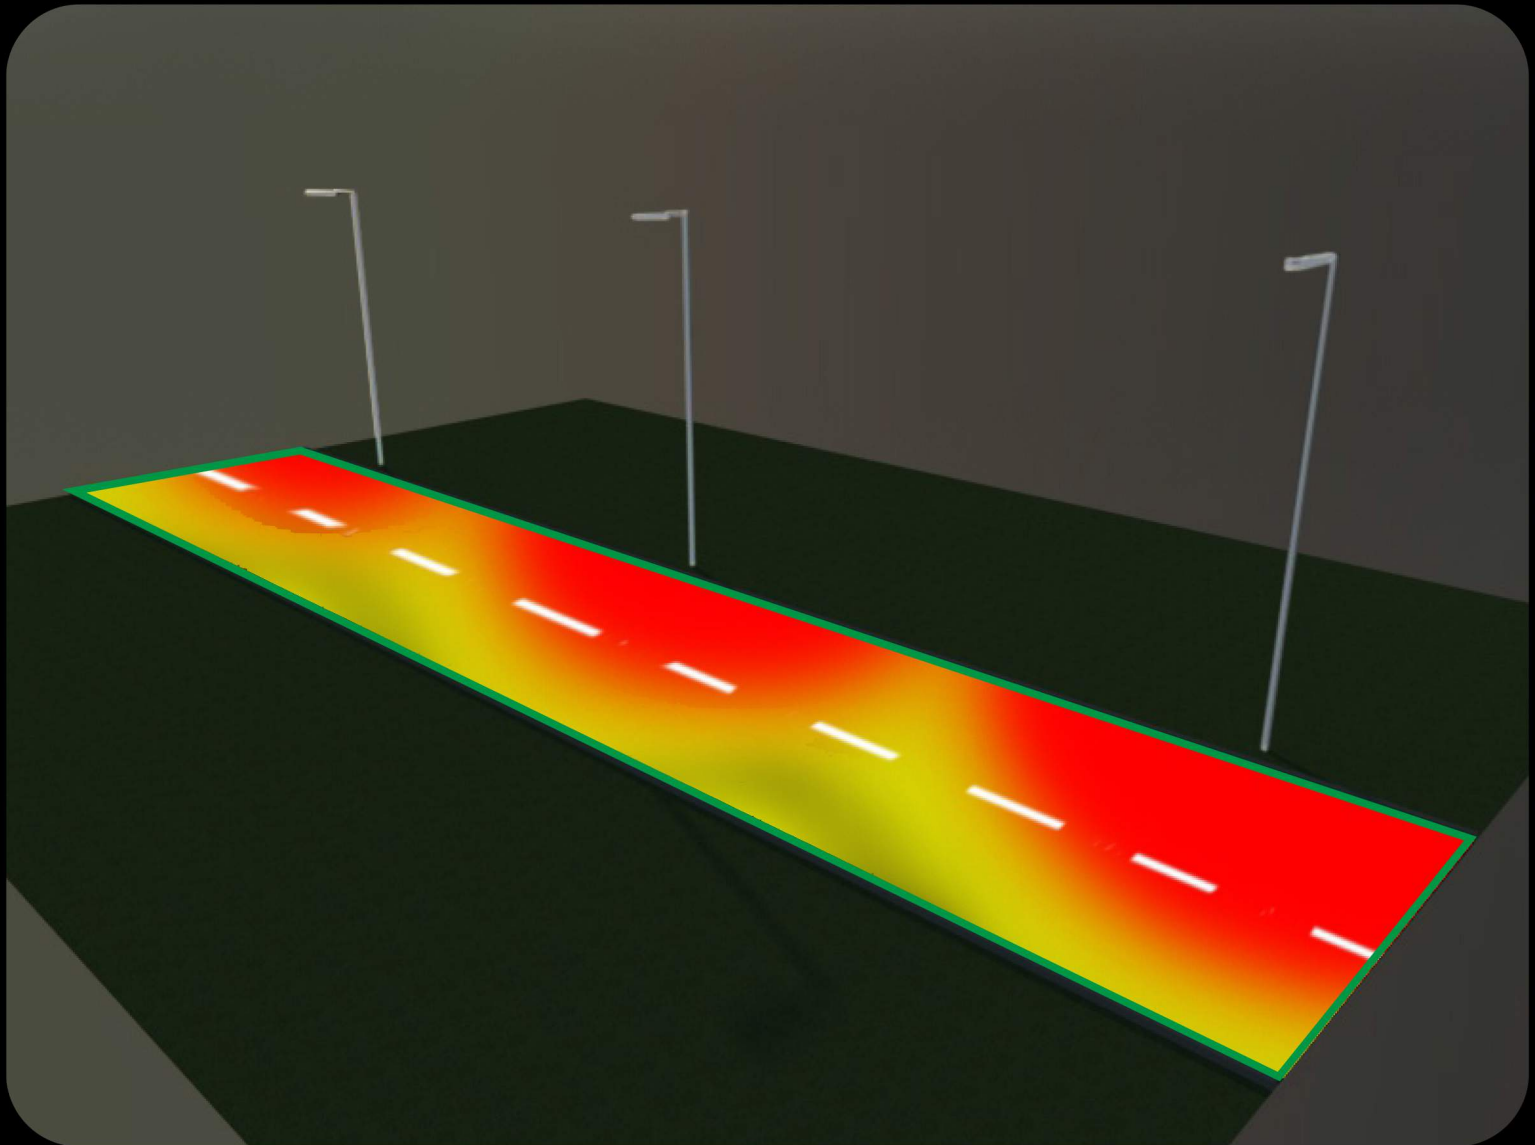

# СПЕЦИФИКАЦИЯ

Уличный светильник на базе линз 120°

Свечение светильника  
с широкоградусной  
линзой

60°x126°